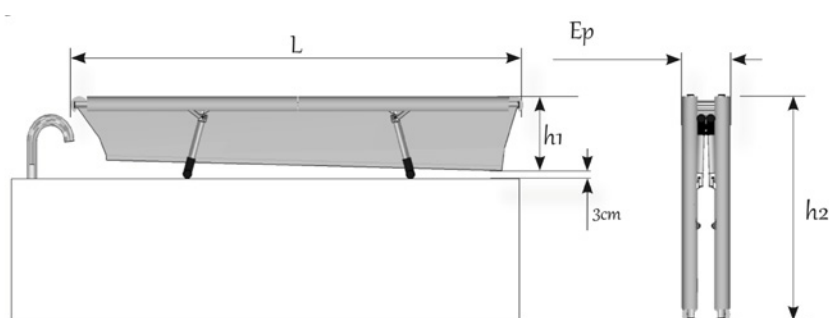

C'est l'équipement **conçu pour toutes les maisons**. Il se pose sur le bain ou roule jusqu'à la pièce d'eau. Il se plie et se range, s'adaptant à toutes les situations.

Vous bougez, il vous suit partout dans sa housse de transport. **Le bain se plie sans outil**, l'embase roulante se démonte aisément avec une clé BTR (4 vis Allen).

CARACTÉRISTIQUES TECHNIQUES

Existe en **5 longueurs** 152, 162, 172, 182 et 192 cm et **2 largeurs** 62 et 72 cm
Fabrication sur-mesure possible

L'OPTION PRATIQUE
Le sac de transport à roulettes

Embase Roulante

Référence		L longueur ext. / int. (cm)	l1 largeur ext. / int. (cm)	h1 hauteur bain (cm)	l2 largeur pied (cm)	Ep épaisseur plié (cm)	h2 hauteur plié (cm)	l3 largeur embase roul. (cm)	h3 hauteur sur embase roul. (cm)	Poids Sur-bain ou ensemble (kg)	Poids max. utilisation eau+personne (kg)
SUR-BAIN	SBA 152/62	152/124	62/50	28	72	16	76	-	-	8,3	130
	SBA 152/72	152/124	72/60	28	82	16	76	-	-	9,0	130
	SBA 162/62	162/134	62/50	28	72	16	81	-	-	8,8	140
	SBA 162/72	162/134	72/60	28	82	16	81	-	-	9,5	140
	SBA 172/62	172/144	62/50	28	72	16	86	-	-	9,3	150
	SBA 172/72	172/144	72/60	28	82	16	86	-	-	10,0	150
SUR-BAIN +EMBASE ROULANTE	SBAER 152/62	152/124	62/50	28	72	21	87	61	92	15,3	130
	SBAER 152/72	152/124	72/60	28	82	21	87	71	92	16,6	130
	SBAER 162/62	162/134	62/50	28	72	21	87	61	92	15,8	140
	SBAER 162/72	162/134	72/60	28	82	21	87	71	92	17,1	140
	SBAER 172/62	172/144	62/50	28	72	21	87	61	92	16,3	150
	SBAER 172/72	172/144	72/60	28	82	21	87	71	92	17,6	150