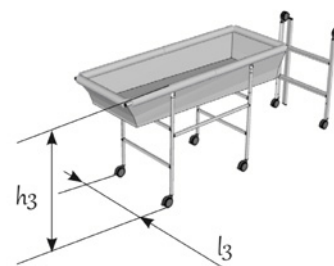

C'est l'équipement **conçu pour toutes les maisons**. Il se pose sur le bain ou roule jusqu'à la pièce d'eau. Il se plie et se range, s'adaptant à toutes les situations.

Vous bougez, il vous suit partout dans sa housse de transport. **Le bain se plie sans outil**, l'embase roulante se démonte aisément avec une clé BTR (4 vis Allen).

CARACTÉRISTIQUES TECHNIQUES

Existe en **5 longueurs** 152, 162, 172, 182 et 192 cm et **2 largeurs** 62 et 72 cm
Fabrication sur-mesure possible

L'OPTION PRATIQUE
Le sac de transport à roulettes

Embase Roulante

Référence		L longueur ext. / int. (cm)	l1 largeur ext. / int. (cm)	h1 hauteur bain (cm)	l2 largeur pied (cm)	Ep épaisseur plié (cm)	h2 hauteur plié (cm)	l3 largeur embase roul. (cm)	h3 hauteur sur embase roul. (cm)	Poids Sur-bain ou ensemble (kg)	Poids max. utilisation eau+personne (kg)
SUR-BAIN	SBA 152/62	152/124	62/50	28	72	16	76	-	-	8,3	130
	SBA 152/72	152/124	72/60	28	82	16	76	-	-	9,0	130
	SBA 162/62	162/134	62/50	28	72	16	81	-	-	8,8	140
	SBA 162/72	162/134	72/60	28	82	16	81	-	-	9,5	140
	SBA 172/62	172/144	62/50	28	72	16	86	-	-	9,3	150
	SBA 172/72	172/144	72/60	28	82	16	86	-	-	10,0	150
SUR-BAIN +EMBASE ROULANTE	SBAER 152/62	152/124	62/50	28	72	21	87	61	92	15,3	130
	SBAER 152/72	152/124	72/60	28	82	21	87	71	92	16,6	130
	SBAER 162/62	162/134	62/50	28	72	21	87	61	92	15,8	140
	SBAER 162/72	162/134	72/60	28	82	21	87	71	92	17,1	140
	SBAER 172/62	172/144	62/50	28	72	21	87	61	92	16,3	150
	SBAER 172/72	172/144	72/60	28	82	21	87	71	92	17,6	150