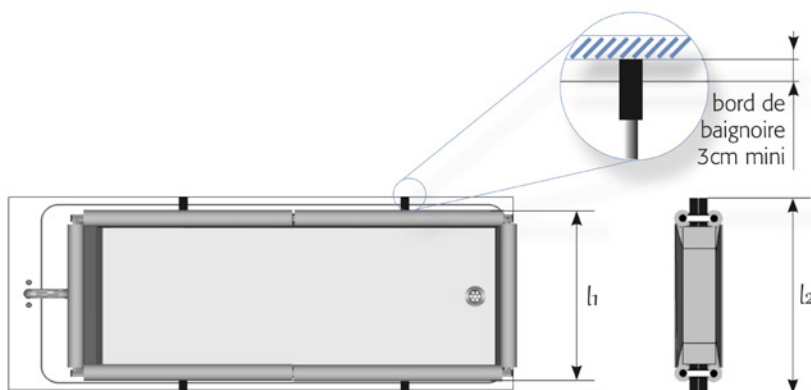

C'est l'équipement **conçu pour toutes les maisons**. Il se pose sur le bain ou roule jusqu'à la pièce d'eau. Il se plie et se range, s'adaptant à toutes les situations.

Vous bougez, il vous suit partout dans sa housse de transport. **Le bain se plie sans outil**, l'embase roulante se démonte aisément avec une clé BTR (4 vis Allen).

CARACTÉRISTIQUES TECHNIQUES

Existe en **5 longueurs** 152, 162, 172, 182 et 192 cm et **2 largeurs** 62 et 72 cm
Fabrication sur-mesure possible

L'OPTION PRATIQUE
Le sac de transport à roulettes

Embase Roulante

Référence		L longueur ext. / int. (cm)	l1 largeur ext. / int. (cm)	h1 hauteur bain (cm)	l2 largeur pied (cm)	Ep épaisseur plié (cm)	h2 hauteur plié (cm)	l3 largeur embase roul. (cm)	h3 hauteur sur embase roul. (cm)	Poids Sur-bain ou ensemble (kg)	Poids max. utilisation eau+personne (kg)
SUR-BAIN	SBA 152/62	152/124	62/50	28	72	16	76	-	-	8,3	130
	SBA 152/72	152/124	72/60	28	82	16	76	-	-	9,0	130
	SBA 162/62	162/134	62/50	28	72	16	81	-	-	8,8	140
	SBA 162/72	162/134	72/60	28	82	16	81	-	-	9,5	140
	SBA 172/62	172/144	62/50	28	72	16	86	-	-	9,3	150
	SBA 172/72	172/144	72/60	28	82	16	86	-	-	10,0	150
SUR-BAIN +EMBASE ROULANTE	SBAER 152/62	152/124	62/50	28	72	21	87	61	92	15,3	130
	SBAER 152/72	152/124	72/60	28	82	21	87	71	92	16,6	130
	SBAER 162/62	162/134	62/50	28	72	21	87	61	92	15,8	140
	SBAER 162/72	162/134	72/60	28	82	21	87	71	92	17,1	140
	SBAER 172/62	172/144	62/50	28	72	21	87	61	92	16,3	150
	SBAER 172/72	172/144	72/60	28	82	21	87	71	92	17,6	150